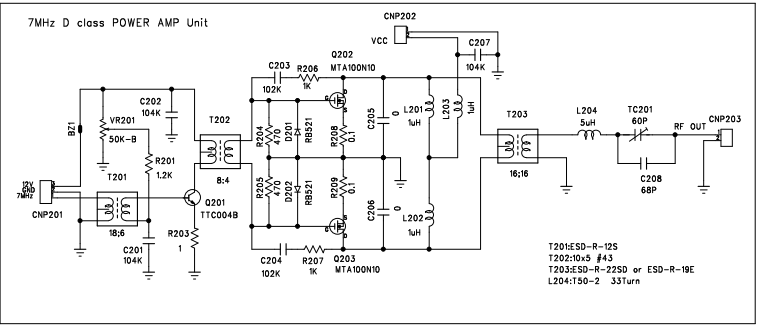

7MHz RF DAC (電力合成回路)

T201:ESD-R-12S
 T202:10x5 #43
 T203:ESD-R-225D or ESD-R-19E
 L204:150-2 331urn