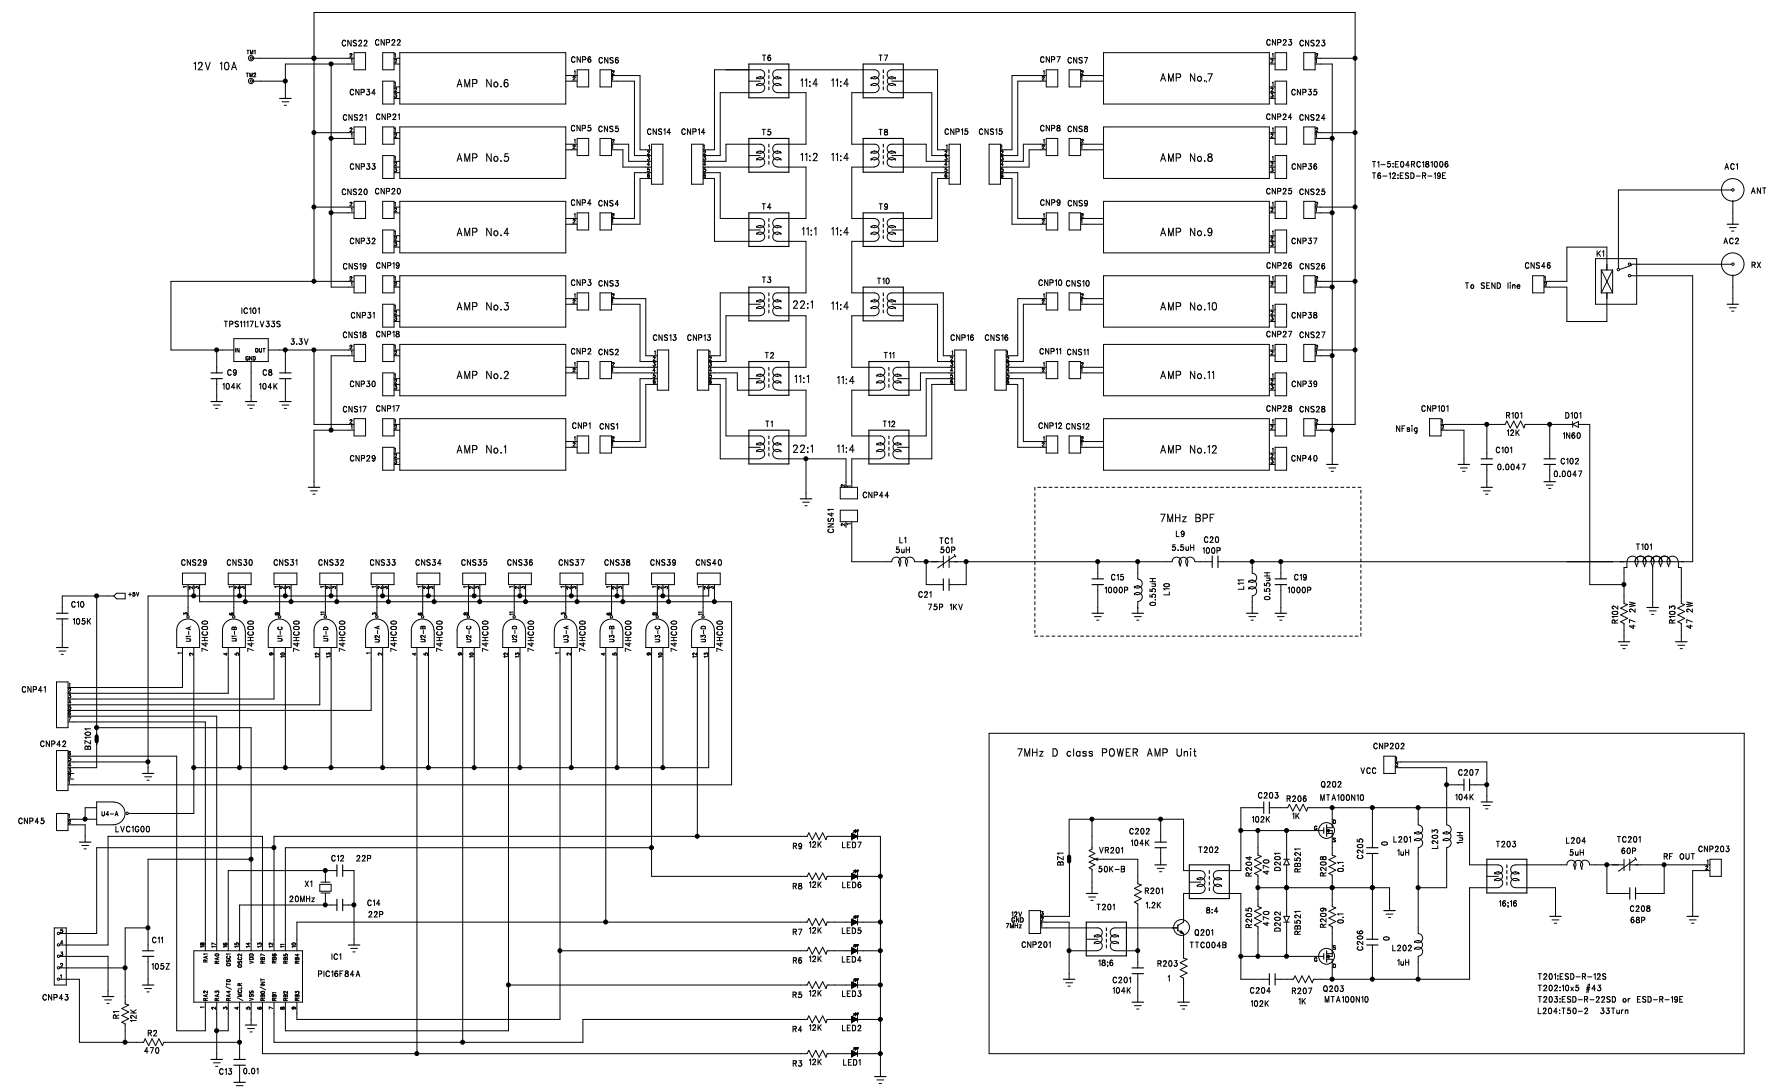

7MHz RF DAC (電力合成回路)

T201:ESD-R-12S
 T202:10x5 #43
 T203:ESD-R-225D or ESD-R-19E
 L204:150-2 331urn