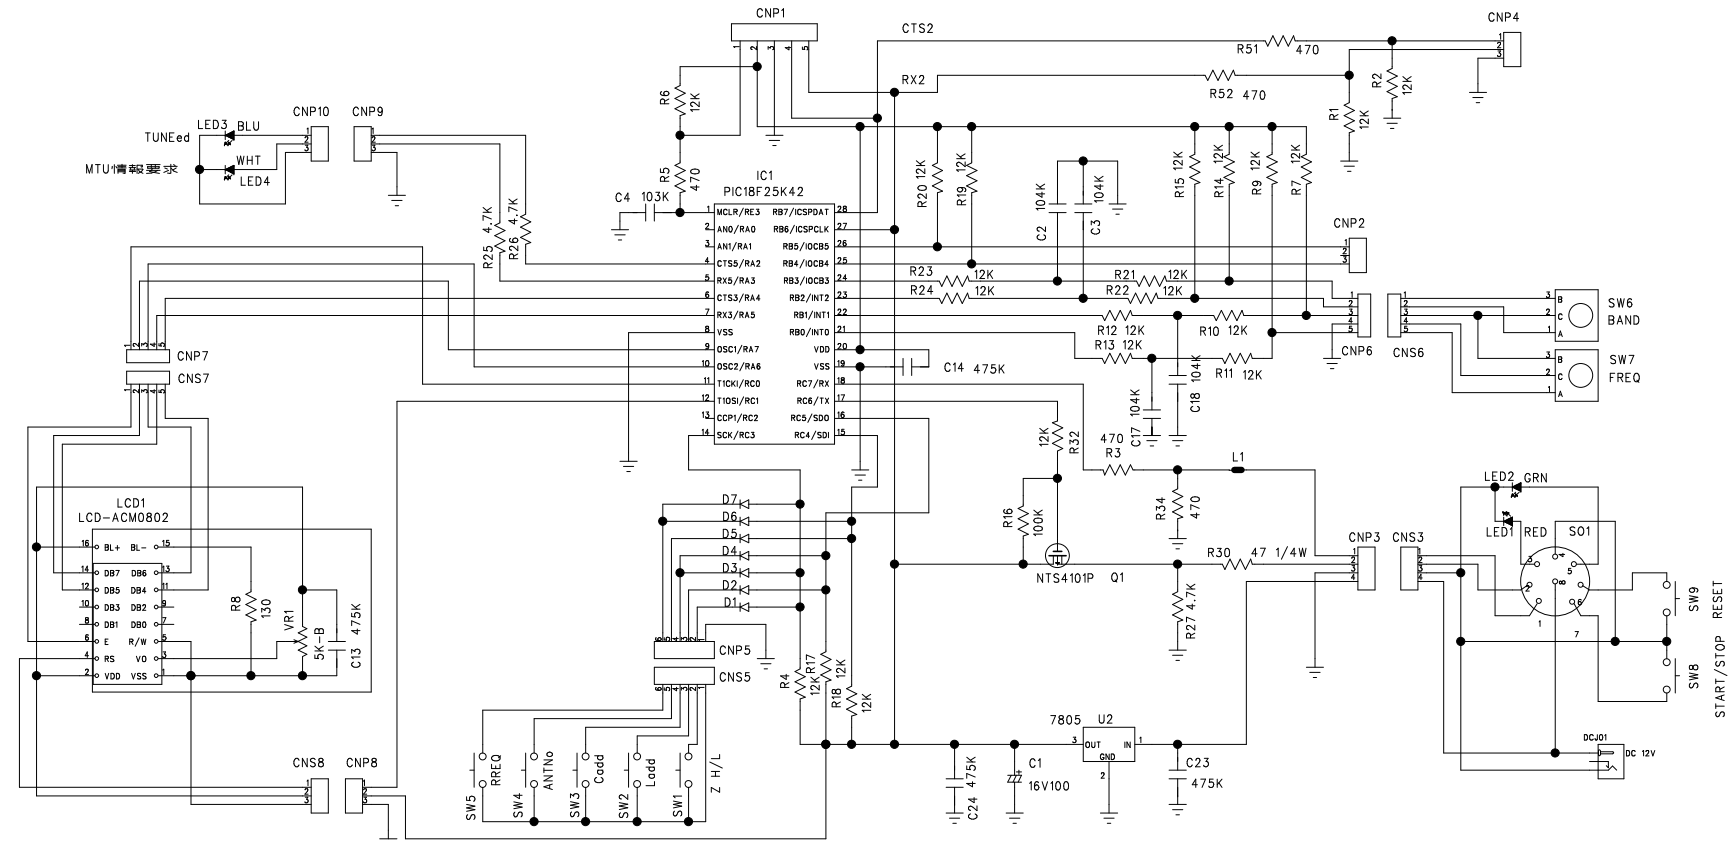

ATUコントロールUNIT

TUNEed  
MTU情報要求

CNP1

7805  
U2

DCJ01  
DC 12V