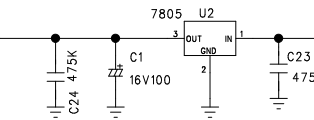

ATUコントロールUNIT

TUNEed  
MTU情報要求

CNP1

7805  
U2

DCJ01  
DC 12V