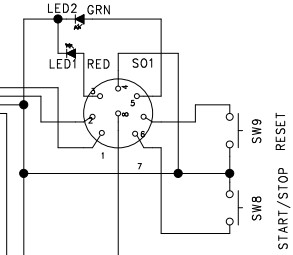

ATUコントロールUNIT

TUNEed  
MTU情報要求

CNP1

7805  
U2

DCJ01  
DC 12V