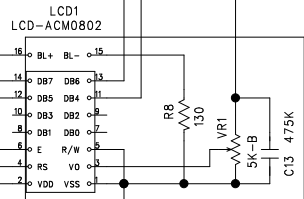

ATUコントロールUNIT

TUNEed  
MTU情報要求

CNP1

7805  
U2

DCJ01  
DC 12V